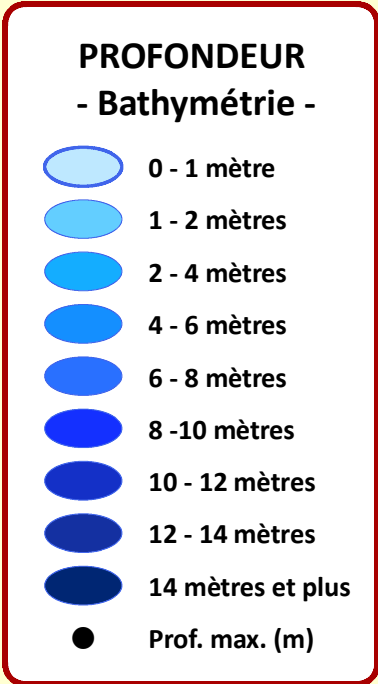

LAC RANTE

Direction
Lac de la Hauteur
(500 m)

NOTE DE L'ÉDITEUR

L'Association sportive Batiscan Neilson inc., située à St-Raymond dans la région de Portneuf, gestionnaire délégué de la Zec Batiscan Neilson ne se tient en aucun cas responsable des incidents ou accidents causés ou pouvant résulter de l'utilisation de la carte ou par la différence entre le dessin du littoral, les profondeurs d'eau indiquées, les positions illustrées et la réalité.

La présente carte fût reproduite à partir des relevés bathymétriques récoltés en 2010 par l'équipe de l'aménagement de la faune de la Zec Batiscan Neilson et modifiée au mois de janvier 2011.